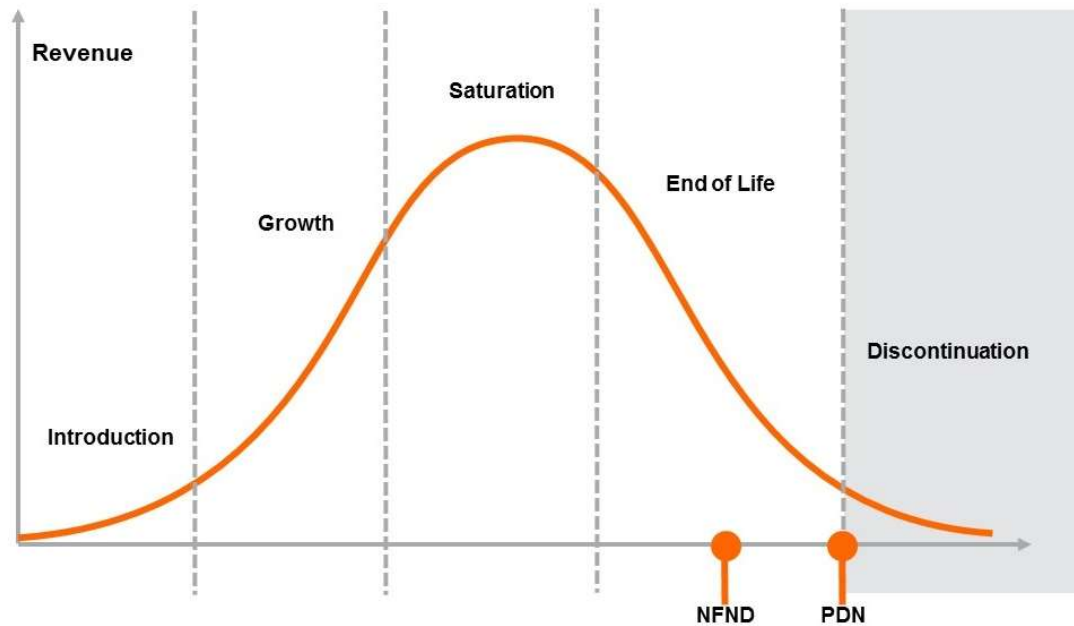

Light is OSRAM

30 June 2021

Product Or Individual Q-Code Discontinuation

Last order: 31 October 2021

Last delivery: 31 March 2022

Please direct your feedback to your local Sales office.

DISCONTINUED				NEW (REPLACEMENT)		
Device	Ordering Code OSRAM	Ordering Code VIXAR	Brand	Device (ams OSRAM)	Datasheet Ordering Code	Brand
V102C021A-850	Q65112A9352	V00024	BIDOS	EGA2000-850-N	ASBX-00	EGA2000
V102C021A-940	Q65112A9351	V00056	BIDOS	V105Q121A-940	Q65113A1626	BIDOS
V102C031A-850	Q65113A2905	V00100	BIDOS	EGA2000-850-W	ASCX-00	EGA2000
V102C121A-850	Q65112A9365	V00028	BIDOS	EGA2000-850-N	ASBX-00	EGA2000
V102C121A-940	Q65112A9366	V00061	BIDOS	V105Q121A-940	Q65113A1626	BIDOS
V00065	n/a	V00065	BIDOS	V205Q121A-940	Q65113A2192	BIDOS
V105C121A-940	Q65112A9350	V00079	BIDOS	V205Q121A-940	Q65113A2192	BIDOS
V105C131A-940	Q65113A0126	V00105	BIDOS	V205Q131A-940	Q65113A2191	BIDOS
V105C141A-940	Q65113A0125	V00128	BIDOS	EGA2000-940-UW	ATDX-00	EGA2000
V107C000A-850	Q65113A0124	V00042	BIDOS	none	n/a	n/a
V107C021A-850	Q65112A9367	V00038	BIDOS	EGA2000-850-N	ASBX-00	EGA2000
V107C021A-940	Q65113A0123	V00075	BIDOS	EGA2000-940-N	ATBX-00	EGA2000
V107C031A-850	Q65113A2904	V00129	BIDOS	EGA2000-850-W	ASCX-00	EGA2000
V107C031A-940	Q65113A2902	V00130	BIDOS	EGA2000-940-W	ATCX-00	EGA2000
V107C041A-850	Q65113A2903	V00103	BIDOS	EGA2000-850-UW	ASDX-00	EGA2000
V00036	n/a	V00036	BIDOS	EGA2000-850-UW	ASDX-00	EGA2000